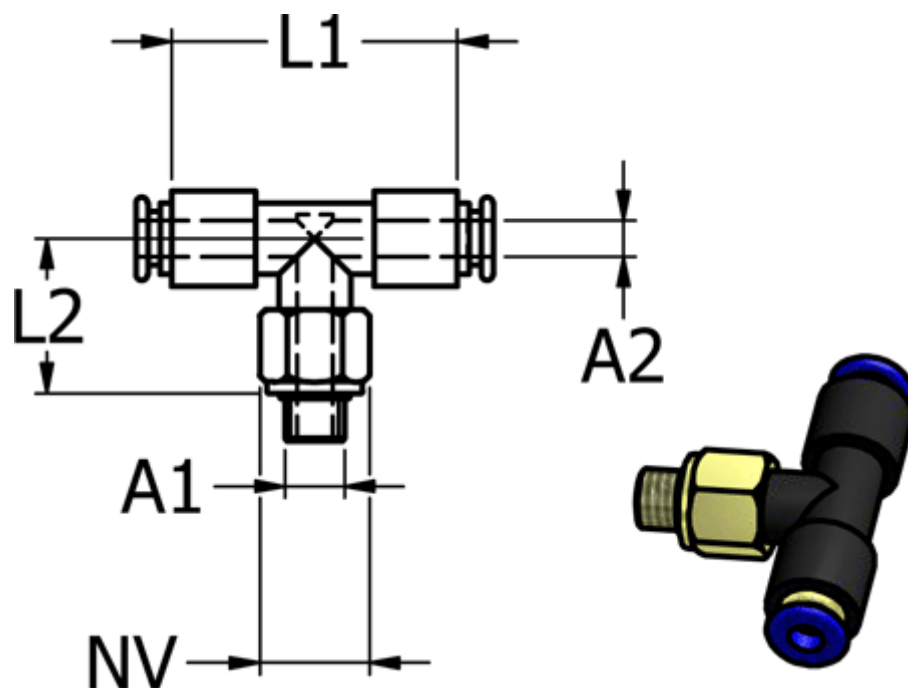

Varenummer: 586PB63

Beskrivelse: Mini Push-in PB63, T-stykke, vridbar, Ø3/M6/Ø3

Mål

Gevind A1	=
L1	= 24
L2	= 16.5
NV	= 10
Udvendig slangediameter A2	= 3 mm